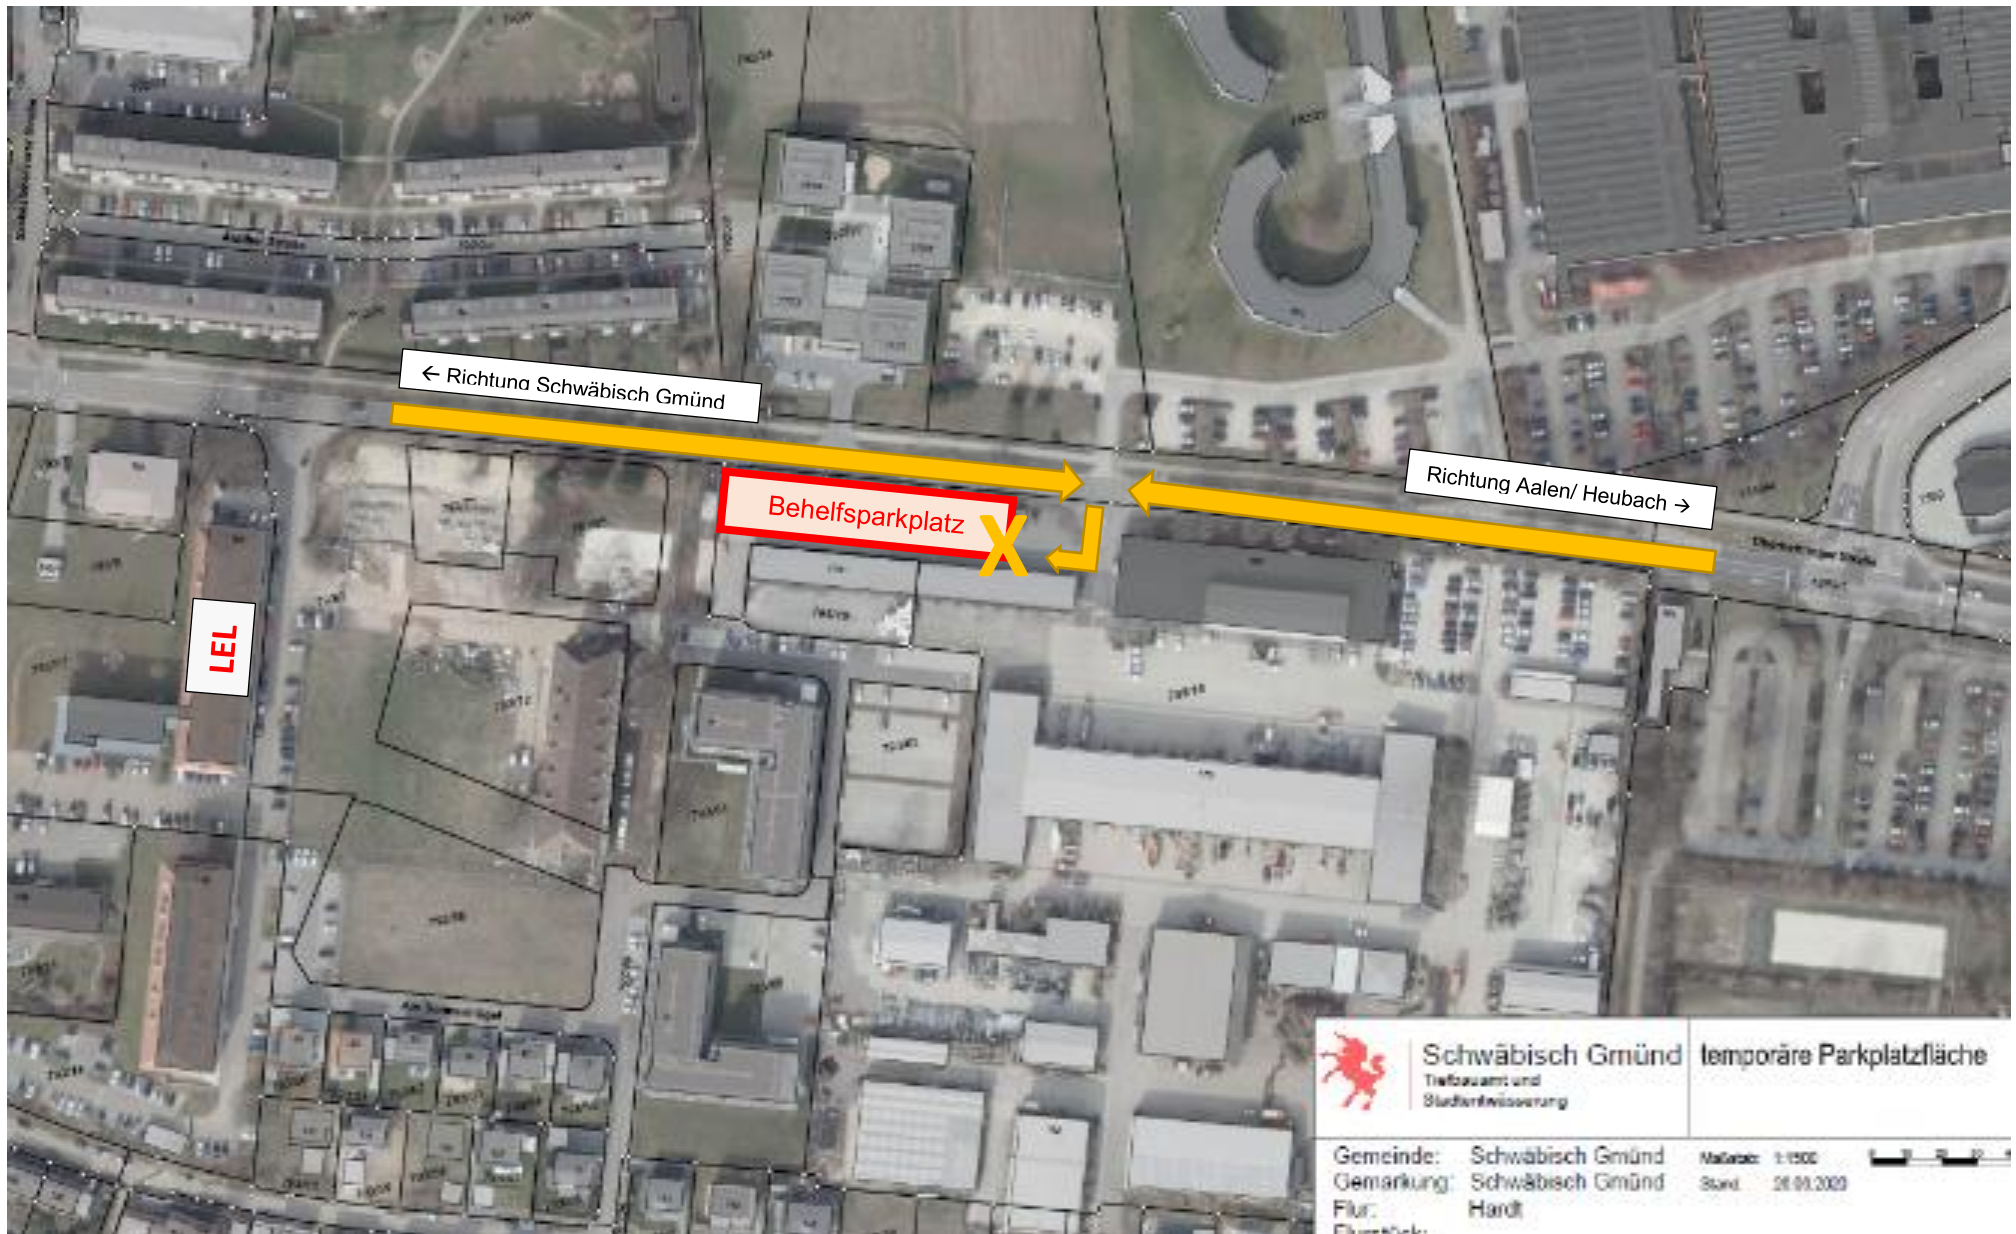

Zufahrt **LEL-Behelfsparkplatz**

Stand 01.07.2020

Hinweis: Ein- und Ausfahrt zum/vom Behelfsparkplatz bei folgender Markierung: **X**

Hinweis Fußweg zur LEL: ca. 3 Gehminuten entlang der Oberbettringer Straße.